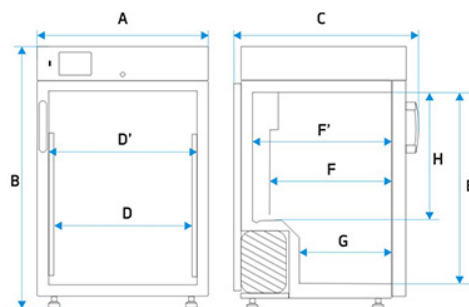

### габариты [мм] /1/

ширина A	620
высота B	1300
глубина C	650

### внутренние размеры камеры [мм]

ширина D	480
ширина D'	520
высота E	1060
глубина F	420
глубина F'	480
глубина G	320
высота H	840

число полок (стандартно   макс.)	4   6
макс. нагрузка на одну полку [кг] /2/	10
макс. нагрузка оборудования [кг]	50
масса [кг]	69