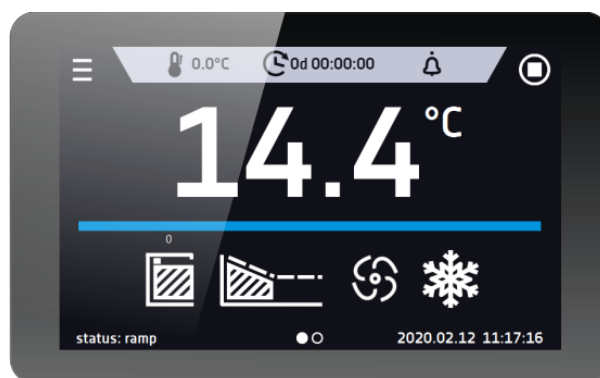

Преимущества контроллера SMART:

- сенсорный экран 4,3 дюйма
- LAN, USB-порты для передачи данных
- многосегментные программы времени и температуры
- визуальная и звуковая сигнализация
- внутренняя память для программ и хранения данных
- реестр событий
- Руководство пользователя доступно для скачивания с контроллера на USB-накопитель
- быстрое изменение параметров программы
- панель сигнализации
- возможность работы с экраном в латексных перчатках

Smart - preview screen