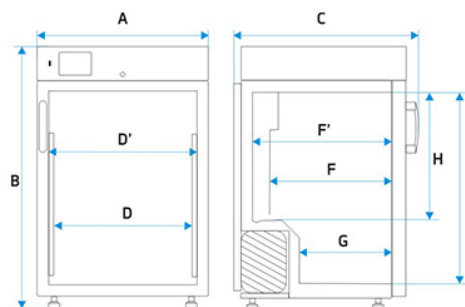

КАМЕРА

тип дверцы	сплошная / стеклянная или двойная (опция) /1/
------------	---

материал камеры

B Smart	алюминий
C Smart	нержавеющая сталь по DIN 1.4016
CS Smart	нержавеющая сталь по DIN 1.4016
P Smart	нержавеющая сталь по DIN 1.4301
PS Smart	нержавеющая сталь по DIN 1.4301

материал корпуса

B Smart	стальной лист с порошковой покраской
C Smart	стальной лист с порошковой покраской
CS Smart	нержавеющая полированная сталь
P Smart	стальной лист с порошковой покраской
PS Smart	нержавеющая полированная сталь

габариты [мм] /1/

ширина A	620
высота B	1900
глубина C	650

внутренние размеры камеры [мм]

ширина D	480
ширина D'	520
высота E	1660
глубина F	420
глубина F'	480
глубина G	320
высота H	1440

число полок (стандартно макс.)	4 10
макс. нагрузка на одну полку [кг] /2/	10
макс. нагрузка оборудования [кг]	60
масса [кг]	90