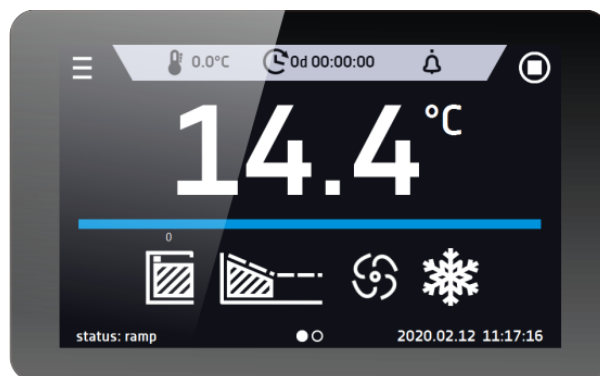

Техническая спецификация

Охлаждаемый инкубатор (ST) ST 6 Smart

Представленная выше фотография является только иллюстрацией, на которой показаны дополнительные опции, не включенные в стандартное исполнение. Реальный внешний вид, в частности, цвет и структура материала могут отличаться от представленных на фотографии.

Преимущества контроллера SMART:

- сенсорный экран 4,3 дюйма
- LAN, USB-порты для передачи данных
- многосегментные программы времени и температуры
- визуальная и звуковая сигнализация
- внутренняя память для программ и хранения данных
- реестр событий
- Руководство пользователя доступно для скачивания с контроллера на USB-накопитель
- быстрое изменение параметров программы
- панель сигнализации
- возможность работы с экраном в латексных перчатках

Smart - preview screen

ТЕХНИЧЕСКИЕ ДАННЫЕ

циркуляция воздуха	принудительная
объем камеры [Л]	400
полезный объем камеры [Л]	324
контроллер	микропроцессорный PID
дисплей	4,3" цветная сенсорная панель

ТЕМПЕРАТУРА

диапазон температур [°C]	+3...+40 / +70 (опция)
регулирование температуры каждый ...[°C]	0,1
стабильность температуры при 37°C [°C]	0,3
равномерность температуры при 37°C [°C]	0,5
температурная защита от перегрева	класс 1.0 по DIN 12880 / класс 3.3 (опция)